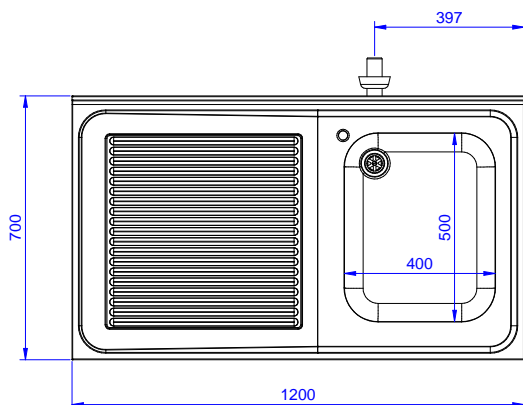

### Articolo N° \_\_\_\_\_

Lavatoio in acciaio inox AISI 304 con piano di lavoro da 50 mm e spessore 8/10. Insonorizzato con piega salvamani sui bordi e dotato di involucro perimetrale ed angoli saldati. Gambe quadre in acciaio inox AISI 304 (40x40 mm) con piedini regolabili in altezza. Alzatina paraspruzzi posteriore con raggiatura 10 mm, altezza 100 mm e spessore 13 mm. Una vasca da 500x500xh250 mm dotata di tubo troppo pieno e piletta di scarico da 2". Gocciolatoio stampato posizionato sulla parte sinistra sotto il quale si può inserire una lavastoviglie.

Approvazione: \_\_\_\_\_

Fronte

Lato

D = Scarico acqua

Alto

### Informazioni chiave

Dimensioni esterne,  
 larghezza:

132933 (ESBD1217L) 1200 mm

Dimensioni esterne,  
 profondità:

700 mm

Dimensioni esterne, altezza:

900 mm

Dimensione alzatina, altezza:

100 mm

Dimensione alzatina,  
 profondità:

13 mm

Dimensione alzatina, raggio:

R=10

Numero di vasche:

1

Dimensione vasca: