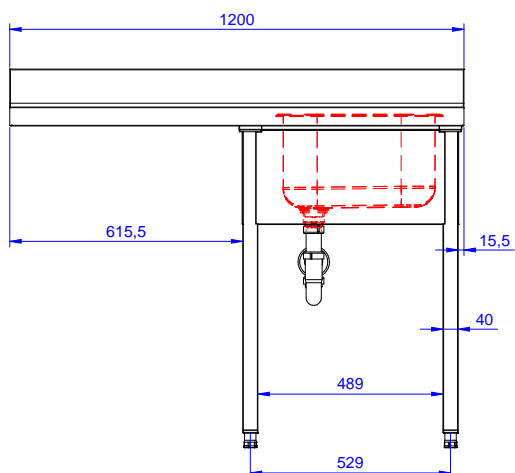

Fronte

Lato