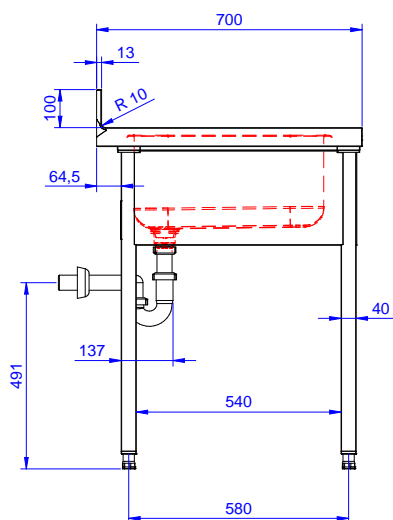

D = Scarico acqua